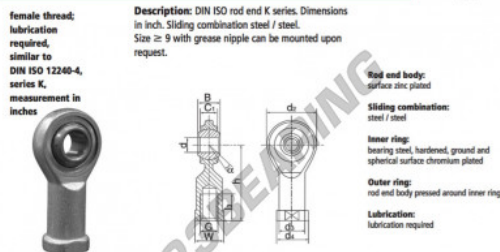

Rótula SI SIZJ9-DURBAL - DSIZJ9-DURBAL

<https://www.123rolamento.pt/rolamento-mancal/rotula/si/dsizj9-durbal>

SIZJ9

order number	right hand thread	left hand thread	measurement [mm]					
	d	B	C ₁	d ₂	G	d ₃	d ₄	
SIZJ 9	9,53	12,70	9,12	25,40	3/8 - 24	13,89	17,45	

type	inches	h ₁ min	measurement [mm]		α	load rating	weight
			W	h	[°]	C ₀ (KN)	[g]
SIZJ / SIZJL 9	3 / 8 "	19,05	14,27	41,28	11,0	16,0	0,059

CARACTERÍSTICAS DO PRODUTO

Marca	DURBAL
Nº Ean13	3663952496795
Diâmetro interior	9.53 mm
Diâmetro exterior	25.4 mm
Espessura	12.7 mm
Tipo	SI
Peso	59 g
Linha	Rosca direita
Lubrificação	sem
Embalagem	1