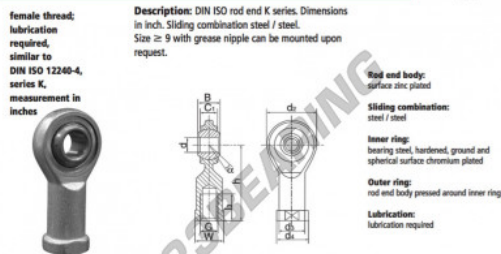

Rótula SI SIZJ11-DURBAL - SIZJ11-DURBAL

<https://www.123rolamento.pt/rolamento-mancal/rotula/si/sizj11-durbal>

SIZJ11

order number	right hand thread	left hand thread	measurement [mm]					
SIZJ 11	11,10	14,27	10,31	28,58	7/16 - 20	15,49	19,05	

type	inches	h ₁ min	measurement [mm]		h	α	load rating	weight
			W			[°]	C ₀ (kN)	[kg]
SIZJ / SIZJL 11	7 / 16 *	22,23	15,88	46,02	10,5		21,0	0,082

CARACTERÍSTICAS DO PRODUTO

Marca	DURBAL
Nº Ean13	3663952496825
Diâmetro interior	11.1 mm
Diâmetro interior	0.437" inch
Diâmetro exterior	28.58 mm
Diâmetro exterior	1 1/8" inch
Espessura	14.27 mm
Espessura	0.562" inch
Tipo	SI
Peso	82 g
Linha	Rosca direita
Lubrificação	sem
Embalagem	1