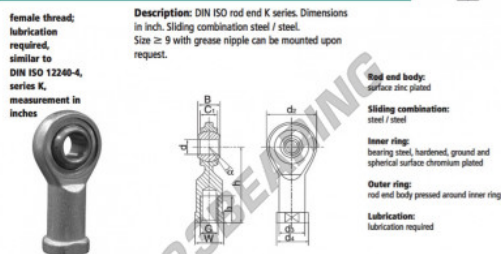

### SIZJ12

| order number | d     | B     | C <sub>1</sub> | d <sub>2</sub> | G        | d <sub>3</sub> | d <sub>4</sub> |
|--------------|-------|-------|----------------|----------------|----------|----------------|----------------|
| SIZJ 12      | 12,70 | 15,88 | 11,50          | 33,32          | 1/2 - 20 | 18,67          | 22,23          |

| type            | inches  | h <sub>1</sub> min | W     | h     | α    | load rating C <sub>0</sub> (kN) | weight (kg) |
|-----------------|---------|--------------------|-------|-------|------|---------------------------------|-------------|
| SIZJ / SIZJL 12 | 1 / 2 " | 25,40              | 19,05 | 53,98 | 10,0 | 28,0                            | 0,132       |

## CARACTERÍSTICAS DO PRODUTO

|                   |               |
|-------------------|---------------|
| Marca             | DURBAL        |
| Nº Ean13          | 3663952496870 |
| Diâmetro interior | 12.7 mm       |
| Diâmetro interior | 1/2" inch     |
| Diâmetro exterior | 33.32 mm      |
| Diâmetro exterior | 1.312" inch   |
| Espessura         | 15.88 mm      |
| Espessura         | 5/8" inch     |
| Tipo              | SI            |
| Peso              | 132 g         |
| Linha             | Rosca direita |
| Lubrificação      | sem           |
| Embalagem         | 1             |