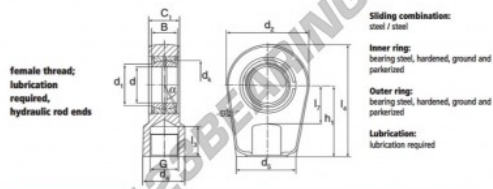

Rótula TAPR GIHR20-DO-DURBAL - DGIHR20-DO-DURBAL

<https://www.123rolamento.pt/rolamento-mancal/rotula/tapr/dgihr20-do-durbal>

GIHR20-DO

order number	right hand thread	left hand thread	measurement [mm]						
	d	d₁	G	d₂	d₃	B	C₁	d₂	
GIHR 20 DO	20	24,1	M 16 x 1,5	25	46	16	19	56	

type	measurement [mm]				d₄	α [°]	load rating C₀ [kN]	weight [kg]
	l₂ min	l₁ min	h₁	l₁				
GIHR / GJHL 20 DO	17	25	50	80,0	29,0	9	72	0,43

CARACTERÍSTICAS DO PRODUTO

Marca	DURBAL
Nº Ean13	3663952499505
Diâmetro interior	20 mm
Diâmetro exterior	56 mm
Espessura	19 mm
Tipo	TAPR
Peso	430 g
Linha	Rosca direita
Lubrificação	com
Embalagem	1

contato@123rolamento.pt

CRT4 de Lesquin 60 Rue Du Haut De Sainghin 59273 Fretin FRANCE