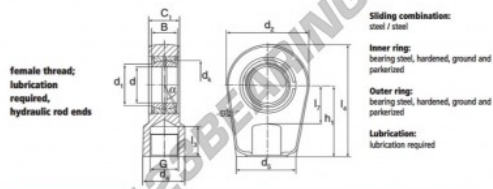

Rótula TAPR GIHR30-DO-DURBAL - GIHR30-DO-DURBAL

<https://www.123rolamento.pt/rolamento-mancal/rotula/tapr/gihr30-do-durbal>

GIHR30-DO

order number	right hand thread	left hand thread	measurement [mm]							
GIHR 30 DO			d	d₁	G	d₂	d₂	B	C	d₂
			30	34,2	M 22 x 1,5	32	50	22	28	64
type	measurement [mm]					load rating	weight			
GIHR / GIHL 30 DO	l₁ min	l₂ min	h₁	l₂	d₁	C₀ (kg)	W (g)			
	23	30	60	94,0	40,7	6	106			

CARACTERÍSTICAS DO PRODUTO

Marca	DURBAL
Nº Ean13	3663952499581
Diâmetro interior	30 mm
Diâmetro exterior	64 mm
Espessura	28 mm
Tipo	TAPR
Peso	740 g
Linha	Rosca direita
Lubrificação	com
Embalagem	1

contato@123rolamento.pt

CRT4 de Lesquin 60 Rue Du Haut De Sainghin 59273 Fretin FRANCE