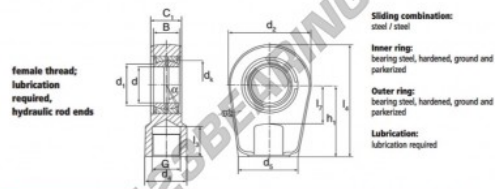

Rótula TAPR GIHL60-DO-DURBAL - GIHL60-DO-DURBAL

<https://www.123rolamento.pt/rolamento-mancal/rotula/tapr/gihl60-do-durbal>

GIHL60-DO

order number	right hand thread	left hand thread	measurement [mm]							load rating	weight
GIHL 60 DO	d	d₁	G	d₂	B	C	d₂	C₀ (N)	W (kg)		
	60	66,8	M 58 x 1,5	75	120	44	50	130			
type	measurement [mm]			d₁	α	load rating	weight				
GIHR / GIHL 60 DO	l₁ min	l₂ min	h	l₃	°	C₀ (N)	W (kg)				
	59	65	130	200,0	66,0	6	400	5,40			

CARACTERÍSTICAS DO PRODUTO

Marca	DURBAL
Nº Ean13	3663952499758
Diâmetro interior	60 mm
Diâmetro exterior	130 mm
Espessura	50 mm
Tipo	TAPR
Peso	5400 g
Linha	Rosca esquerda
Lubrificação	com
Embalagem	1

contato@123rolamento.pt

CRT4 de Lesquin 60 Rue Du Haut De Sainghin 59273 Fretin FRANCE