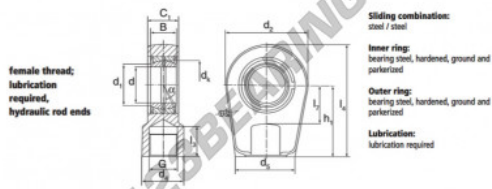

Rótula TAPR GIHR70-DO-DURBAL - GIHR70-DO-DURBAL

<https://www.123rolamento.pt/rolamento-mancal/rotula/tapr/gihr70-do-durbal>

GIHR70-DO

order number	right hand thread	left hand thread	measurement [mm]																	
GIHR 70 DO	70	77,8	M 65 x 1,5	86	130	49	55	154												
type	measurement [mm]										load rating	weight								
GIHR / GIHL 70 DO	l_2 min	l_3 min	h	l_4	d_4	α	α	C_0 (kN)	W (kg)											
	66	75	150	237,0	80,0	6	6	540	8,50											

CARACTERÍSTICAS DO PRODUTO

Marca	DURBAL
Nº Ean13	3663952499802
Diâmetro interior	70 mm
Diâmetro exterior	154 mm
Espessura	55 mm
Tipo	TAPR
Peso	8500 g
Linha	Rosca direita
Lubrificação	com
Embalagem	1

contato@123rolamento.pt

CRT4 de Lesquin 60 Rue Du Haut De Sainghin 59273 Fretin FRANCE