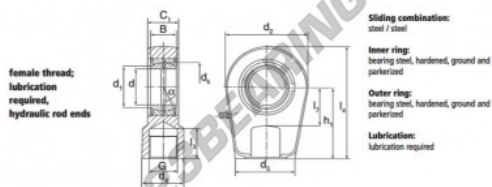

Rótula TAPR GIHR80-DO-DURBAL - GIHR80-DO-DURBAL

<https://www.123rolamento.pt/rolamento-mancal/rotula/tapr/gihr80-do-durbal>

GIHR80-DO

order number	right hand thread	left hand thread	measurement [mm]									
GIHR 80 DO			d	d₁	G	d₂	d₃	B	C₁	d₂		
			80	80,4	M 80 x 2	105	160	55	60	176		

type	measurement [mm]					α [°]	load rating C₀ [kN]	weight [kg]
	l₂ min	l₂ min	h₁	l₁	d₁			
GIHR / GIHL 80 DO	81	80	170	265,0	92,0	6	670	12,00

CARACTERÍSTICAS DO PRODUTO

Marca	DURBAL
Nº Ean13	3663952499819
Diâmetro interior	80 mm
Diâmetro exterior	176 mm
Espessura	60 mm
Tipo	TAPR
Peso	12000 g
Linha	Rosca direita
Lubrificação	com
Embalagem	1

contato@123rolamento.pt

CRT4 de Lesquin 60 Rue Du Haut De Sainghin 59273 Fretin FRANCE