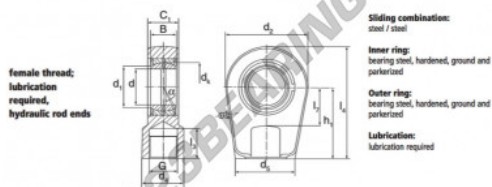

Rótula TAPR GIHL90-DO-DURBAL - GIHL90-DO-DURBAL

<https://www.123rolamento.pt/rolamento-mancal/rotula/tapr/gihl90-do-durbal>

GIHL90-DO

order number	d	d₁	G	d₂	d₃	B	C₁	d₂
GIHL 90 DO	90	98,0	M100 x 2	124	180	60	65	206

type	l₁ min	l₂ min	h	l₃	d₄	α	load rating C₀ (kN)	weight B(g)
GIHR / GIHL 90 DO	101	90	210	323,0	105,0	5	980	21,50

CARACTERÍSTICAS DO PRODUTO

Marca	DURBAL
Nº Ean13	3663952499857
Diâmetro interior	90 mm
Diâmetro exterior	206 mm
Espessura	65 mm
Tipo	TAPR
Peso	21500 g
Linha	Rosca esquerda
Lubrificação	com
Embalagem	1

contato@123rolamento.pt

CRT4 de Lesquin 60 Rue Du Haut De Sainghin 59273 Fretin FRANCE