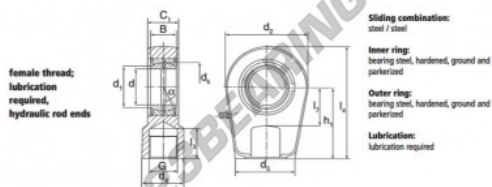

Rótula TAPR GIHL90-DO-DURBAL - DGIHL90-DO-DURBAL

<https://www.123rolamento.pt/rolamento-mancal/rotula/tapr/dgihl90-do-durbal>

GIHL90-DO

order number	d	d₁	G	d₂	d₂	B	C₁	d₂
GIHL 90 DO	90	98,0	M100 x 2	124	180	60	65	206

type	l₁ min	l₁ min	h	l₂	d₁	α	load rating C₀ (N)	weight W(g)
GIHR / GIHL 90 DO	101	90	210	323,0	105,0	5	980	21,50

CARACTERÍSTICAS DO PRODUTO

Marca	DURBAL
Nº Ean13	3663952499857
Diâmetro interior	90 mm
Diâmetro exterior	206 mm
Espessura	65 mm
Tipo	TAPR
Peso	21500 g
Linha	Rosca esquerda
Lubrificação	com
Embalagem	1

contato@123rolamento.pt

CRT4 de Lesquin 60 Rue Du Haut De Sainghin 59273 Fretin FRANCE