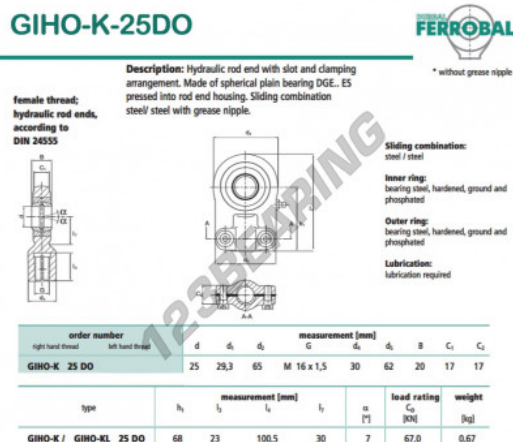

Rótula TAPR GIHO-K-25DO-DURBAL - GIHO-K-25DO-DURBAL

<https://www.123rolamento.pt/rolamento-mancal/rotula/tapr/giho-k-25do-durbal>

CARACTERÍSTICAS DO PRODUTO

Marca	DURBAL
Nº Ean13	3663952500737
Diâmetro interior	25 mm
Diâmetro exterior	65 mm
Espessura	17 mm
Tipo	TAPR
Peso	670 g
Linha	Rosca direita
Lubrificação	com
Embalagem	1