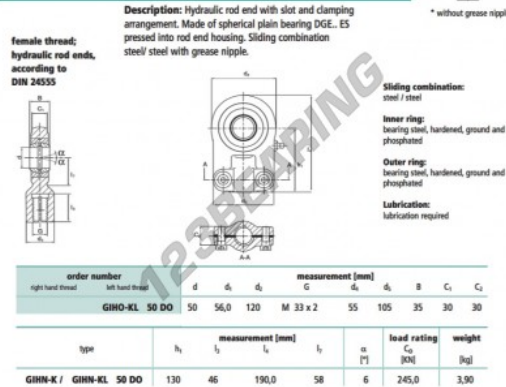

Rótula TAPR GIHO-KL-50DO-DURBAL - GIHO-KL-50DO-DURBAL

<https://www.123rolamento.pt/rolamento-mancal/rotula/tapr/giho-kl-50do-durbal>

GIHO-KL-50DO

* without grease nipple

CARACTERÍSTICAS DO PRODUTO

Marca	DURBAL
Nº Ean13	3663952500850
Diâmetro interior	50 mm
Diâmetro exterior	120 mm
Espessura	30 mm
Tipo	TAPR
Peso	3900 g
Linha	Rosca esquerda
Lubrificação	com
Embalagem	1