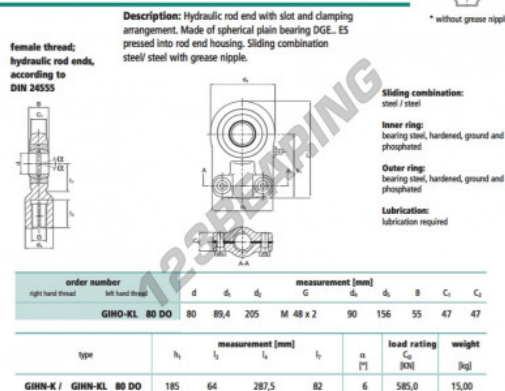

Rótula TAPR GIHO-KL-80DO-DURBAL - GIHO-KL-80DO-DURBAL

<https://www.123rolamento.pt/rolamento-mancal/rotula/tapr/giho-kl-80do-durbal>

GIHO-KL-80DO

CARACTERÍSTICAS DO PRODUTO

Marca	DURBAL
Nº Ean13	3663952500935
Diâmetro interior	80 mm
Diâmetro interior	3.15" inch
Diâmetro exterior	205 mm
Diâmetro exterior	8.071" inch
Espessura	47 mm
Espessura	1.85" inch
Tipo	TAPR
Peso	15000 g
Linha	Rosca esquerda
Lubrificação	com
Embalagem	1