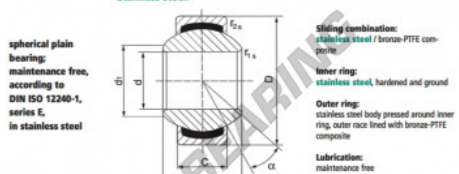

Rótula GEEW SGE6-UK-DURBAL - SGE6-UK-DURBAL

<https://www.123rolamento.pt/rolamento-mancal/rotula/geew/sge6-uk-durbal>

SGE6-UK

order number	d	B	measurement [mm]	C	d₁ min
SGE 6 UK	6	6		4	8

type	r₁ min	measurement [mm]	D	α [°]	load rating C₀ [kN]	weight [g]
SGE 6 UK	0,3	0,3	14	13	9,1	0,004

CARACTERÍSTICAS DO PRODUTO

Marca	DURBAL
Nº Ean13	3663952502052
Diâmetro interior	6 mm
Diâmetro exterior	14 mm
Espessura	4 mm
Tipo	-
Peso	4 g
Linha	-
Lubrificação	-
Embalagem	-
Padrão	-

contato@123rolamento.pt

CRT4 de Lesquin 60 Rue Du Haut De Sainghin 59273 Fretin FRANCE