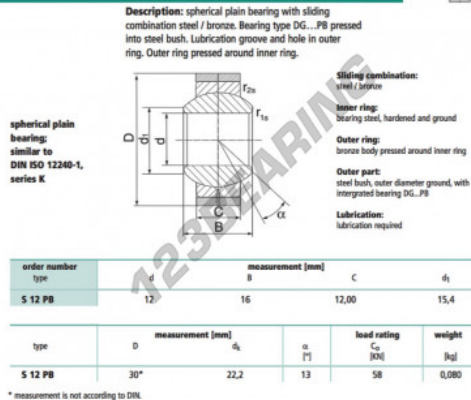

Rótula GEEW S12-PB-DURBAL - S12-PB-DURBAL

<https://www.123rolamento.pt/rolamento-manca/rotula/geew/s12-pb-durbal>

S12-PB

CARACTERÍSTICAS DO PRODUTO

Marca	DURBAL
Nº Ean13	3663952503493
Diâmetro interior	12 mm
Diâmetro exterior	30 mm
Espessura	12 mm
Tipo	GEEW
Peso	80 g
Lubrificação	com
Embalagem	1