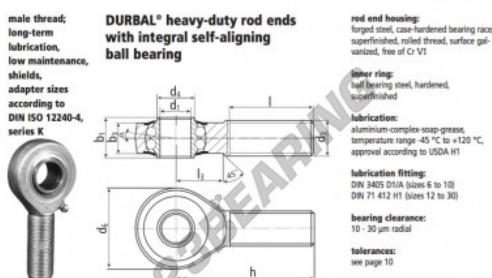

Rótula SA

BRM06-00-501-DURBAL - BRM06-00-501-DURBAL

<https://www.123rolamento.pt/rolamento-mancal/rotula/sa/brm06-00-501-durbal>

BRM06-00-501

order number		measurements [mm]							
Type	right-hand thread	M 6	d ₁	d ₂	d ₄	d ₅	b ₁	b ₂	h
BRM 06 -00 -501			6	M 6	9,0	20	9	6,75	36
measurements [mm]		weight	calculation-factors		rotational speed limit	basic load rating			
Type	l	l ₂	α [°]	Y	v ₀	C	C ₀	C ₁₀	stat. [N]
BRM 06	22	12	8,0	0,019	2,09	2,19	1350	2750	650

CARACTERÍSTICAS DO PRODUTO

Marca	DURBAL
N° Ean13	3663952506920
Diâmetro interior	6 mm
Diâmetro exterior	20 mm
Espessura	9 mm
Tipo	SA
Peso	19 g
Linha	Rosca direita
Lubrificação	com
Embalagem	1

contato@123rolamento.pt