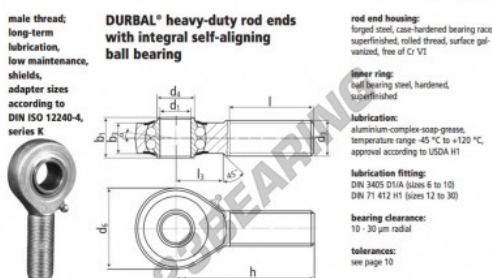

Rótula SA

BRM06-00-502-DURBAL - BRM06-00-502-DURBAL

<https://www.123rolamento.pt/rolamento-mancal/rotula/sa/brm06-00-502-durbal>

BRM06-00-502

order number		measurements [mm]							
Type	right hand thread	M 6	d ₁	d ₂	d ₄	d ₅	b ₁	b ₂	h
BRM 06 -00	-502	M 6	6	20	9,0	20	9	6,75	36
measurements [mm]		weight	calculation factors	rotational speed limit	basic load rating				
Type	l	l ₂	α [°]	Y	v ₀	C	d _{yn.}	stat.	stat.
BRM 06	22	12	8,0	0,019	2,09	2,19	1350	2750	650

CARACTERÍSTICAS DO PRODUTO

Marca	DURBAL
Nº Ean13	3663952506937
Diâmetro interior	6 mm
Diâmetro interior	0.236" inch
Diâmetro exterior	20 mm
Diâmetro exterior	0.787" inch
Espessura	9 mm
Espessura	0.354" inch
Tipo	SA
Peso	19 g
Linha	Rosca esquerda
Lubrificação	com
Embalagem	1