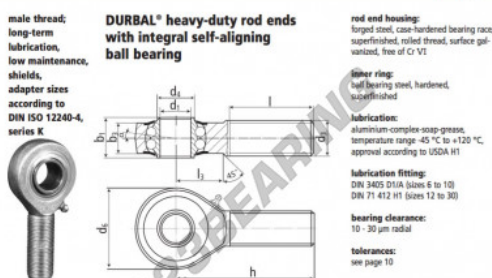

Rótula SA

BRM10-00-502-DURBAL - BRM10-00-502-DURBAL

<https://www.123rolamento.pt/rolamento-mancal/rotula/sa/brm10-00-502-durbal>

BRM10-00-502

order number		measurements [mm]							
Type	right hand thread	M10 thread	d ₁	d ₂	d ₄	d ₅	l ₁	l ₂	h
BRM 10 -00	-502		10	M 10	12,0	28	14	10,5	48
measurements [mm]		weight	calculation factors	rotational speed limit	basic load rating				
Type	l	l ₃	α [°]	Y	v ₀	C	d _{ym}	stat. C ₀	stat. C ₁₀
BRM 10	29	15	8,0	0,060	1,90	1,81	1225	4450	1450

CARACTERÍSTICAS DO PRODUTO

Marca	DURBAL
Nº Ean13	3663952506975
Diâmetro interior	10 mm
Diâmetro exterior	28 mm
Espessura	14 mm
Tipo	SA
Peso	60 g
Linha	Rosca esquerda
Lubrificação	com
Embalagem	1

contato@123rolamento.pt