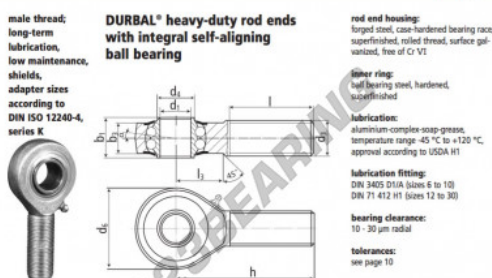

Rótula SA

BRM20-00-502-DURBAL - BRM20-00-502-DURBAL

<https://www.123rolamento.pt/rolamento-mancal/rotula/sa/brm20-00-502-durbal>

BRM20-00-502

order number		measurements [mm]								
Type	right hand thread	Metric thread	d ₁	d ₂	d ₃	d ₄	d ₅	b ₁	b ₂	h
BRM 20 -00	-502		20	M 20 x 1,5	24,5	50	25	18,0	78	
measurements [mm]		weight	calculation factors	rotational speed limit	basic load rating					
Type	l	l ₃	α [°]	Y	v ₀	C	d _{yn.}	stat.		
BRM 20	47	28	7,0	0,338	2,46	2,58	825	7900	3450	

CARACTERÍSTICAS DO PRODUTO

Marca	DURBAL
Nº Ean13	3663952507064
Diâmetro interior	20 mm
Diâmetro exterior	50 mm
Espessura	25 mm
Tipo	-
Peso	338 g
Linha	-
Lubrificação	-
Embalagem	-
Padrão	-

contato@123rolamento.pt