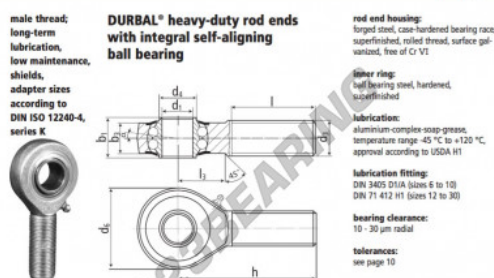

Rótula SA

BRM22-00-501-DURBAL - BRM22-00-501-DURBAL

<https://www.123rolamento.pt/rolamento-mancal/rotula/sa/brm22-00-501-durbal>

BRM22-00-501

order number		measurements [mm]									
Type	right hand thread	M 22 x 1.5	d ₁	d ₂	d ₃	d ₄	d ₅	b ₁	b ₂	b ₃	h
BRM 22 -00	-501		22	M 22 x 1.5	26,0	54	28	20,0	84		
measurements [mm]		weight	calculation factors		rotational speed limit	basic load rating					
Type	l	l ₃	α [°]	Y	v ₀	C	d _{yn.}	stat. C ₀			
BRM 22	51	26	8,0	0,450	2,35	2,24	725	9300	3980		

CARACTERÍSTICAS DO PRODUTO

Marca	DURBAL
N° Ean13	3663952507088
Diâmetro interior	22 mm
Diâmetro interior	0.866" inch
Diâmetro exterior	54 mm
Diâmetro exterior	2.126" inch
Espessura	28 mm
Espessura	1.102" inch
Tipo	SA
Peso	450 g
Linha	Rosca direita
Lubrificação	com
Embalagem	1