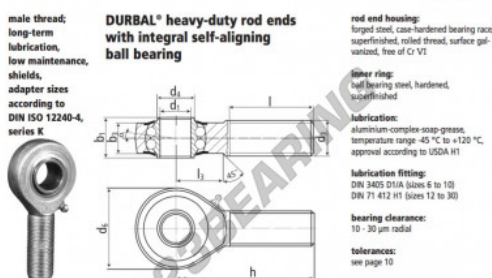

Rótula SA

BRM30-00-502-DURBAL - BRM30-00-502-DURBAL

<https://www.123rolamento.pt/rolamento-mancal/rotula/sa/brm30-00-502-durbal>

BRM30-00-502

order number		measurements [mm]								
Type	right hand thread	M1 hard thread	d ₁	d ₂	d ₃	d ₄	d ₅	l ₁	l ₂	h
BRM 30 -00	-502		30	M 30 x 2	34,5	70	37	25,0	110	
measurements [mm]		weight		calculation factors		rotational speed limit		basic load rating		
Type	l	l ₃	α [°]	[kg]	Y	v ₀	C [N]	C ₁₀ [N]	stat. [N]	
BRM 30	66	35	7,5	0,922	2,24	2,35	450	14150	7450	

CARACTERÍSTICAS DO PRODUTO

Marca	DURBAL
Nº Ean13	3663952507125
Diâmetro interior	30 mm
Diâmetro exterior	70 mm
Espessura	37 mm
Tipo	SA
Peso	922 g
Linha	Rosca esquerda
Lubrificação	com
Embalagem	1

contato@123rolamento.pt