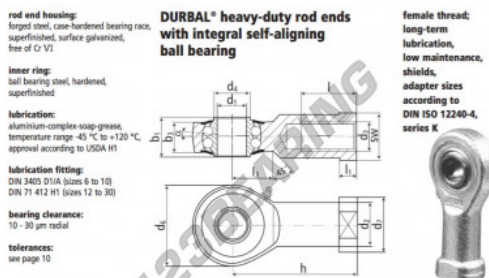

Rótula SI

BRF10-00-502-DURBAL - BRF10-00-502-DURBAL

<https://www.123rolamento.pt/rolamento-mancal/rotula/si/brf10-00-502-durbal>

BRF10-00-502

order number		measurements [mm]										
type	right-hand thread	d ₁	d ₂	d ₃	d ₄	d ₅	d ₇	b ₁	b ₂	b ₃	b ₄	h
BRF 10 -00	-502	10	15,0	M 10	12,0	28	19	14	10,5	43		
measurements [mm]		weight		calculation-factors		rotational speed limit		basic load rating		stat.		
type	l	l ₁	l ₂	SW	α [°]	β [g]	Y	Y ₀	n _{max} [min ⁻¹]	C [N]	C ₀ [N]	
BRF 10	20	6,5	15	17	8,0	0,072	1,90	1,81	1225	4450	1450	

CARACTERÍSTICAS DO PRODUTO

Marca	DURBAL
Nº Ean13	3663952507194
Diâmetro interior	10 mm
Diâmetro exterior	28 mm
Espessura	14 mm
Tipo	SI
Peso	72 g
Linha	Rosca esquerda
Lubrificação	com
Embalagem	1

contato@123rolamento.pt