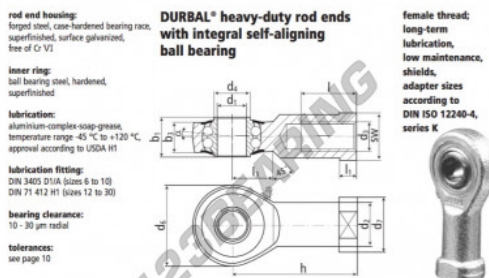

Rótula SI

BRF16-00-502-DURBAL - BRF16-00-502-DURBAL

<https://www.123rolamento.pt/rolamento-mancal/rotula/si/brf16-00-502-durbal>

BRF16-00-502

order number		measurements [mm]										
type	right-hand thread	d ₁	d ₂	d ₃	d ₄	d ₅	d ₇	b ₁	b ₂	b ₃	b ₄	h
BRF 16 -00	-502	16	22,0	M 16	19,0	42	27	21	15,0	64		
measurements [mm]		weight		calculation-factors		rotational speed limit		basic load rating		stat.		
type	l	l ₁	l ₂	SW	α [°]	β [g]	Y	v ₀	C	C ₀	C ₁₀	
BRF 16	28	8,0	22	22	8,0	0,224	2,24	2,35	975	6250	2350	

CARACTERÍSTICAS DO PRODUTO

Marca	DURBAL
Nº Ean13	3663952507248
Diâmetro interior	16 mm
Diâmetro exterior	42 mm
Espessura	21 mm
Tipo	SI
Peso	224 g
Linha	Rosca esquerda
Lubrificação	com
Embalagem	1

contato@123rolamento.pt