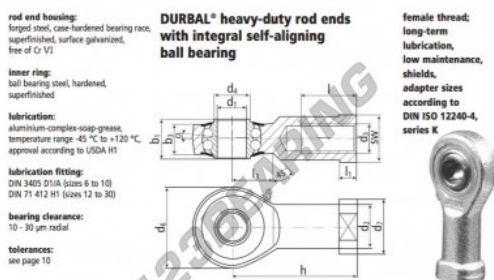

# Rótula SI

## BRF25-00-501-DURBAL - BRF25-00-501-DURBAL

<https://www.123rolamento.pt/rolamento-mancal/rotula/si/brf25-00-501-durbal>

### BRF25-00-501

order number		measurements [mm]										
type	right-hand thread	d <sub>1</sub>	d <sub>2</sub>	d <sub>3</sub>	d <sub>4</sub>	d <sub>5</sub>	d <sub>7</sub>	b <sub>1</sub>	b <sub>2</sub>	b <sub>3</sub>	b <sub>4</sub>	h
BRF 25 -00	-501	25	30,0	M 24 x 2	29,5	64	35	31	22,0	94		
measurements [mm]		weight		calculation-factors		rotational speed limit		basic load rating		stat.		
type	l	l <sub>1</sub>	l <sub>2</sub>	SW	α [°]	β [g]	Y	Y <sub>0</sub>	n <sub>max</sub> [min <sup>-1</sup> ]	C [N]	C <sub>0</sub> [N]	
BRF 25	42	10,0	32	30	5,0	0,572	2,02	2,12	600	11030	5680	

## CARACTERÍSTICAS DO PRODUTO

Marca	DURBAL
Nº Ean13	3663952507330
Diâmetro interior	25 mm
Diâmetro exterior	64 mm
Espessura	31 mm
Tipo	SI
Peso	572 g
Linha	Rosca direita
Lubrificação	com
Embalagem	1

[contato@123rolamento.pt](mailto:contato@123rolamento.pt)