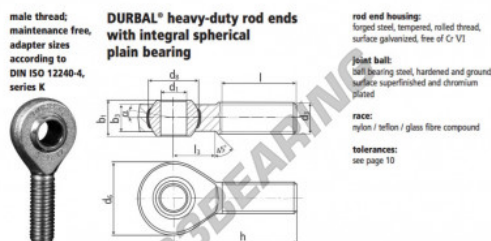

Rótula SA

BEM18-20-502-DURBAL - BEM18-20-502-DURBAL

<https://www.123rolamento.pt/rolamento-mancal/rotula/sa/bem18-20-502-durbal>

BEM18-20-502

order number		measurements [mm]			weight		basic load rating		
type	type	d ₁	d ₂	d ₆			dyn.	stat.	
BEM 18 -20	-502	18	M 18 x 1,5	46	31,70	23	26325	69700	
measurements [mm]		weight		basic load rating					
type	h	l	l ₃	α ₁ °	α ₂ °	[kg]	[N]	[N]	[N]
BEM 18	72	44	25	15,0	9,5	0,250	26325	69700	

CARACTERÍSTICAS DO PRODUTO

Marca	DURBAL
Nº Ean13	3663952507880
Diâmetro interior	18 mm
Diâmetro exterior	46 mm
Espessura	23 mm
Tipo	SA
Peso	250 g
Linha	Rosca esquerda
Lubrificação	sem
Embalagem	1

contato@123rolamento.pt