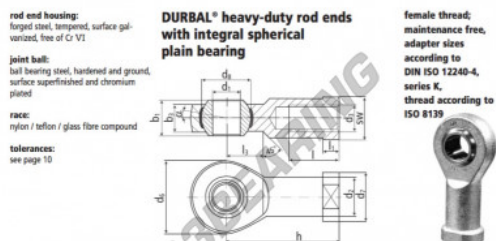

Rótula SI

BEF08-20-501-DURBAL - BEF08-20-501-DURBAL

<https://www.123rolamento.pt/rolamento-mancal/rotula/si/bef08-20-501-durbal>

BEF08-20-501

order number		measurements [mm]									
type	adapter thread, left-hand thread	d ₁	d ₂	d ₃	d ₄	d ₅	d ₆	d ₇	d ₈	b ₁	b ₂
BEF 08	-20 -501	8	12,5	M 8	24	16	15,82	12	9,0		
measurements [mm]		weight		basic load rating							
type	h	l	l ₁	l ₂	l ₃	SW	α ₁ ¹ [°]	α ₂ ² [°]	[kg]	dyn. C [N]	stat. C ₀ [N]
BEF 08	36	16	5,0	12	14	14,5	7,5		0,045	6965	19200

CARACTERÍSTICAS DO PRODUTO

Marca	DURBAL
Nº Ean13	3663952508054
Diâmetro interior	8 mm
Diâmetro exterior	24 mm
Espessura	12 mm
Tipo	SI
Peso	45 g
Linha	Rosca direita
Lubrificação	sem
Embalagem	1

contato@123rolamento.pt