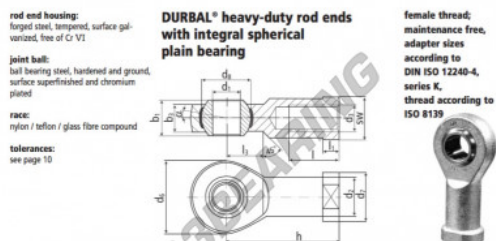

Rótula SI

BEF12SO-22-502-DURBAL - BEF12SO-22-502-DURBAL

<https://www.123rolamento.pt/rolamento-mancal/rotula/si/bef12so-22-502-durbal>

BEF12SO-22-502

order number		measurements [mm]										weight		basic load rating	
type	right-hand thread	d ₁	d ₂	d ₃	d ₄	d ₅	d ₆	d ₇	d ₈	h ₁	h ₂	[kg]	dyn. C	stat. C ₀	
BEF 12 SO -22	-502	12	17,5	M 12 x 1,25	32	22	22,17	16	12,0						
type	h	l	l ₁	l ₂	SW	α ₁ ¹ [°]	α ₂ ² [°]	weight		basic load rating					
BEF 12 SO	50	22	6,5	16	19	13,0	8,0	0,109		12425 33400					

CARACTERÍSTICAS DO PRODUTO

Marca	DURBAL
Nº Ean13	3663952508108
Diâmetro interior	12 mm
Diâmetro exterior	32 mm
Espessura	16 mm
Tipo	SI
Peso	109 g
Linha	Rosca esquerda
Lubrificação	sem
Embalagem	1

contato@123rolamento.pt