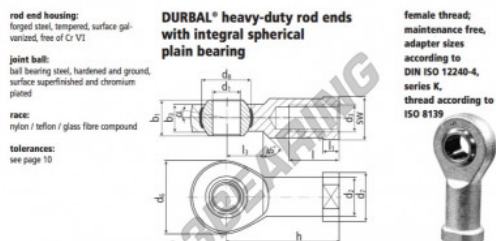

Rótula SI

BEF14-20-502-DURBAL - BEF14-20-502-DURBAL

<https://www.123rolamento.pt/rolamento-mancal/rotula/si/bef14-20-502-durbal>

BEF14-20-502

order number		measurements [mm]										
type	right-hand thread	d ₁	d ₂	d ₃	d ₄	d ₅	d ₆	d ₇	d ₈	b ₁	b ₂	b ₃
BEF 14	-20	-502	14	20.0	M 14		36	25	25.35	19	13.5	
measurements [mm]												
type	h	l	l ₁	l ₂	l ₃	SW	α ₁ ¹	α ₂ ²	weight	basic load rating		
BEF 14	57	25	8.0	20	22		16.0	9.5	0,155	15440	41300	

CARACTERÍSTICAS DO PRODUTO

Marca	DURBAL
Nº Ean13	3663952508139
Diâmetro interior	14 mm
Diâmetro exterior	36 mm
Espessura	19 mm
Tipo	SI
Peso	155 g
Linha	Rosca esquerda
Lubrificação	sem
Embalagem	1

contato@123rolamento.pt