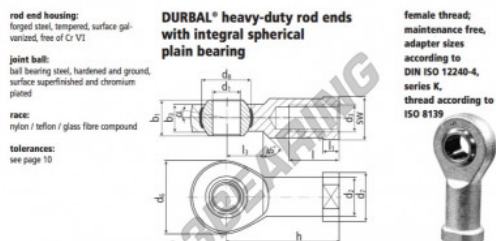

Rótula SI

BEF16SO-21-501-DURBAL - BEF16SO-21-501-DURBAL

<https://www.123rolamento.pt/rolamento-mancal/rotula/si/bef16so-21-501-durbal>

BEF16SO-21-501

order number		measurements [mm]									
type	specification	d ₁	d ₂	d ₃	d ₄	d ₅	d ₆	d ₇	d ₈	b ₁	b ₂
BEF 16 SO -21	-501	16	22,0	M 16 x 1,5	42	27	28,52	21	15,0		
measurements [mm]		weight									
type	h	l	l ₁	l ₂	SW	α ₁ ¹	α ₂ ²	weight		basic load rating	
BEF 16 SO	64	28	8,0	22	22	15,5	8,5	0,233		22410 59600	

CARACTERÍSTICAS DO PRODUTO

Marca	DURBAL
Nº Ean13	3663952508160
Diâmetro interior	16 mm
Diâmetro exterior	42 mm
Espessura	21 mm
Tipo	SI
Peso	233 g
Linha	Rosca direita
Lubrificação	sem
Embalagem	1

contato@123rolamento.pt