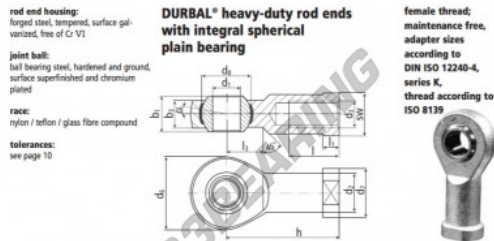

# Rótula SI

### BEF18-20-502

order number		measurements [mm]									
type	right-hand thread	d1	d2	d3	d4	d5	d6	d7	d8	b1	b2
BEF 18	-20	-502	18	25,0	M 18 x 1,5	46	31	31,70	23	16,5	
measurements [mm]		weight									
type	h	l	l1	l2	SW	$\alpha_1$ [°]	$\alpha_2$ [°]	weight [kg]		basic load rating dyn. stat. [N]	
BEF 18	71	32	10,0	24	27	15,0	9,5	0,310		26325 69700	

## CARACTERÍSTICAS DO PRODUTO

Marca	DURBAL
Nº Ean13	3663952508184
Diâmetro interior	18 mm
Diâmetro exterior	46 mm
Espessura	23 mm
Tipo	SI
Peso	310 g
Linha	Rosca esquerda
Lubrificação	sem
Embalagem	1

[contato@123rolamento.pt](mailto:contato@123rolamento.pt)