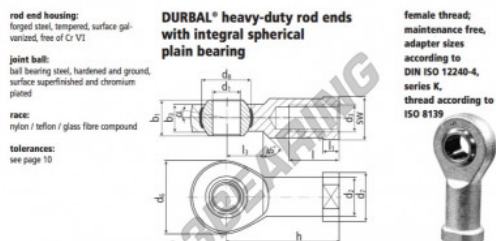

Rótula SI

BEF18-20-501-DURBAL - BEF18-20-501-DURBAL

<https://www.123rolamento.pt/rolamento-mancal/rotula/si/bef18-20-501-durbal>

BEF18-20-501

order number		measurements [mm]									
type	spec. hard thread, left-hand thread	d ₁	d ₂	d ₃	d ₆	d ₇	d ₈	b ₁	b ₂	b ₃	
BEF 18	-20 -501	18	25,0	M 18 x 1,5	46	31	31,70	23	16,5		
measurements [mm]		weight									
type	h	l	l ₁	l ₂	SW	α ₁ ¹ [°]	α ₂ ² [°]	weight [kg]	basic load rating dyn. stat.		
BEF 18	71	32	10,0	24	27	15,0	9,5	0,310	26325	69700	

CARACTERÍSTICAS DO PRODUTO

Marca	DURBAL
Nº Ean13	3663952508191
Diâmetro interior	18 mm
Diâmetro exterior	46 mm
Espessura	23 mm
Tipo	SI
Peso	310 g
Linha	Rosca direita
Lubrificação	sem
Embalagem	1
Padrão	Nenhuma norma