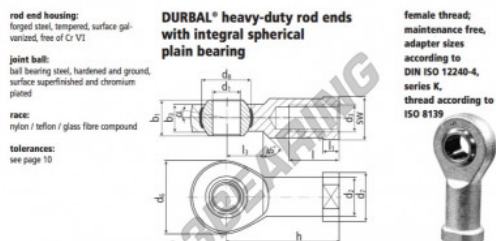

Rótula SI

BEF22-20-502-DURBAL - BEF22-20-502-DURBAL

<https://www.123rolamento.pt/rolamento-mancal/rotula/si/bef22-20-502-durbal>

BEF22-20-502

order number		measurements [mm]											
type	right-hand thread	left-hand thread	d ₁	d ₂	d ₃	d ₄	d ₅	d ₆	d ₇	d ₈	b ₁	b ₂	b ₃
BEF 22	-20	-502	22	30,0	M 22 x 1,5	54	38	38,05	28	20,0			
measurements [mm]			weight										
type	h	l	l ₁	l ₂	SW	α ₁ ¹ [°]	α ₂ ² [°]	weight [kg]		basic load rating dyn. stat. [N]			
BEF 22	84	37	12,0	26	32	15,5	10,0	0,520		38230 95600			

CARACTERÍSTICAS DO PRODUTO

Marca	DURBAL
Nº Ean13	3663952508221
Diâmetro interior	22 mm
Diâmetro exterior	54 mm
Espessura	28 mm
Tipo	SI
Peso	520 g
Linha	Rosca esquerda
Lubrificação	sem
Embalagem	1

contato@123rolamento.pt