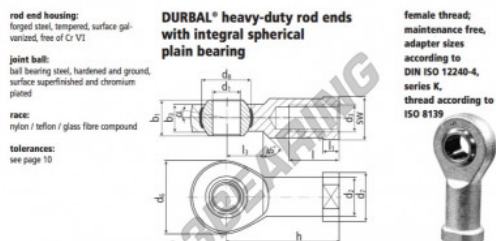

Rótula SI

BEF30-20-502-DURBAL - BEF30-20-502-DURBAL

<https://www.123rolamento.pt/rolamento-mancal/rotula/si/bef30-20-502-durbal>

BEF30-20-502

order number		measurements [mm]										
type	right-hand thread	d1	d2	d3	d4	d5	d6	d7	d8	b1	b2	b3
BEF 30	-20	-502	30	40,0	M 30 x 2	70	50	50,75	37	25,0		
measurements [mm]		weight										
type	h	l	l1	l2	l3	SW	α_1 [°]	α_2 [°]	[kg]	basic load rating		
BEF 30	110	51	15,0	35	41		17,0	10,5	1,084	55010	145600	

CARACTERÍSTICAS DO PRODUTO

Marca	DURBAL
Nº Ean13	3663952508269
Diâmetro interior	30 mm
Diâmetro exterior	70 mm
Espessura	37 mm
Tipo	SI
Peso	1084 g
Linha	Rosca esquerda
Lubrificação	sem
Embalagem	1

contato@123rolamento.pt