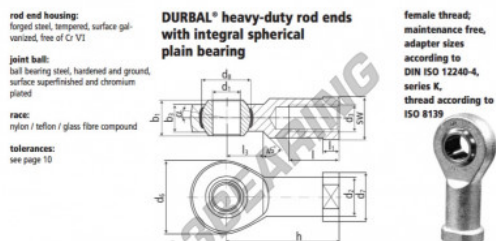

# Rótula SI

### BEF30SO-22-501

order number		measurements [mm]										
type	right thread	d1	d2	d3	d4	d5	d6	d7	d8	b1	b2	b3
BEF 30 SO -22	-501	30	40,0	M 27 x 2	70	50	50,75	37	25,0			
measurements [mm]		weight										
type	h	l	l1	l2	l3	SW	$\alpha_1$ [°]	$\alpha_2$ [°]	[kg]	basic load rating		
BEF 30 SO	110	51	15,0	35	41		17,0	10,5	1,084	55010	145600	

## CARACTERÍSTICAS DO PRODUTO

Marca	DURBAL
Nº Ean13	3663952508283
Diâmetro interior	30 mm
Diâmetro exterior	70 mm
Espessura	37 mm
Tipo	SI
Peso	1084 g
Linha	Rosca direita
Lubrificação	sem
Embalagem	1

[contato@123rolamento.pt](mailto:contato@123rolamento.pt)