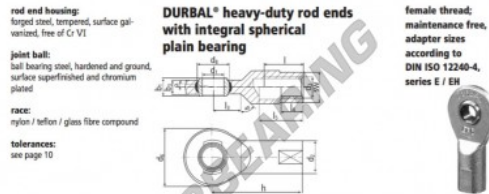

Rótula SI

EF08-20-502-DURBAL - EF08-20-502-DURBAL

<https://www.123rolamento.pt/rolamento-mancal/rotula/si/ef08-20-502-durbal>

EF08-20-502

order number		measurements [mm]									
type	right-hand thread	d ₁	d ₂	d ₃	d ₄	d ₅	b ₁	b ₂	b ₃	h	
EF 08	-20	-502	8	13	M 8	23	13,0	8	5	36	
measurements [mm]		weight		basic load rating		dyn.		stat.			
type	l	l ₃	l ₄	l ₅	SW	α ₁ ¹	α ₂ ¹	[kg]	C	C ₀	[N]
EF 08	16	12			11	15,0	8,0	0,031	4200	13100	

CARACTERÍSTICAS DO PRODUTO

Marca	DURBAL
Nº Ean13	3663952508320
Diâmetro interior	8 mm
Diâmetro exterior	23 mm
Espessura	8 mm
Tipo	SI
Peso	31 g
Linha	Rosca esquerda
Lubrificação	sem
Embalagem	1

contato@123rolamento.pt