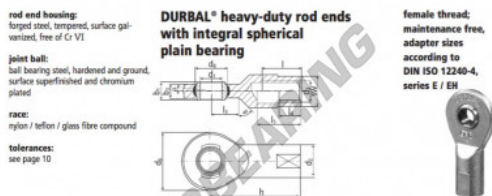

# Rótula SI

## EF10-20-501-DURBAL - EF10-20-501-DURBAL

<https://www.123rolamento.pt/rolamento-mancal/rotula/si/ef10-20-501-durbal>

EF10-20-501

order number		measurements [mm]											
type	right-hand thread	d <sub>1</sub>	d <sub>2</sub>	d <sub>3</sub>	d <sub>4</sub>	d <sub>5</sub>	d <sub>6</sub>	d <sub>7</sub>	d <sub>8</sub>	b <sub>1</sub>	b <sub>2</sub>	b <sub>3</sub>	h
EF 10	-20 -501	10	16	M 10	28	16,0	9	6	43				
measurements [mm]		weight			basic load rating		dyn.		stat.				
type	l	l <sub>3</sub>	l <sub>4</sub>	l <sub>5</sub>	SW	α <sub>1</sub> <sup>1</sup>	α <sub>2</sub> <sup>1</sup>	[kg]	C	C <sub>0</sub>	[N]	[N]	
EF 10	20	13			14	12,0	6,0	0,054	6400	18800			

## CARACTERÍSTICAS DO PRODUTO

Marca	DURBAL
Nº Ean13	3663952508344
Diâmetro interior	10 mm
Diâmetro exterior	28 mm
Espessura	9 mm
Tipo	SI
Peso	54 g
Linha	Rosca direita
Lubrificação	sem
Embalagem	1

[contato@123rolamento.pt](mailto:contato@123rolamento.pt)