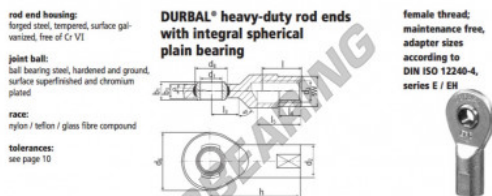

Rótula SI

EF10SO-22-502-DURBAL - EF10SO-22-502-DURBAL

<https://www.123rolamento.pt/rolamento-mancal/rotula/si/ef10so-22-502-durbal>

EF10SO-22-502

order number		measurements [mm]											
type	right-hand thread	d ₁	d ₂	d ₃	d ₄	d ₅	d ₆	d ₇	d ₈	b ₁	b ₂	b ₃	h
EF 10 SO	-22	-502	10	16	M 10 x 1,25	28	16,0			9	6	43	
measurements [mm]		weight		basic load rating									
type	l	l ₂	l ₄	l ₅	SW	α ₁ ¹ [°]	α ₂ ¹ [°]	kg	C	C ₀	stat. [N]	stat. [N]	
EF 10 SO	20	13			14	12,0	6,0	0,054	6400	18800			

CARACTERÍSTICAS DO PRODUTO

Marca	DURBAL
Nº Ean13	3663952508368
Diâmetro interior	10 mm
Diâmetro exterior	28 mm
Espessura	9 mm
Tipo	SI
Peso	54 g
Linha	Rosca esquerda
Lubrificação	sem
Embalagem	1

contato@123rolamento.pt