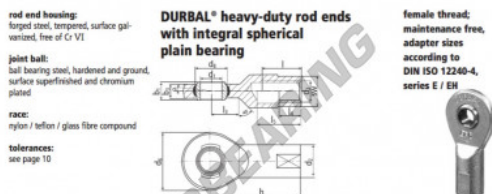

Rótula SI

EF12SO-22-501-DURBAL - EF12SO-22-501-DURBAL

<https://www.123rolamento.pt/rolamento-mancal/rotula/si/ef12so-22-501-durbal>

EF12SO-22-501

order number		measurements [mm]									
type	right-hand thread	d ₁	d ₂	d ₃	d ₄	d ₅	b ₁	b ₂	b ₃	h	
EF 12 SO	-22	-501	12	19	M 12 x 1,25	32	18,0	10	7	50	
measurements [mm]		weight					basic load rating				
type	l	l ₃	l ₄	l ₅	SW	α ₁ ¹	α ₂ ¹	[kg]	C	C ₀	
EF 12 SO	22	15			17	10,5	5,0	0,086	9200	28000	

CARACTERÍSTICAS DO PRODUTO

Marca	DURBAL
Nº Ean13	3663952508412
Diâmetro interior	12 mm
Diâmetro exterior	32 mm
Espessura	10 mm
Tipo	SI
Peso	86 g
Linha	Rosca direita
Lubrificação	sem
Embalagem	1

contato@123rolamento.pt