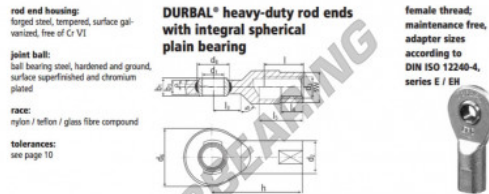

Rótula SI

EF20-20-502-DURBAL - EF20-20-502-DURBAL

<https://www.123rolamento.pt/rolamento-mancal/rotula/si/ef20-20-502-durbal>

EF20-20-502

order number		measurements [mm]									
type	right-hand thread	d ₁	d ₂	d ₃	d ₄	d ₅	b ₁	b ₂	b ₃	b ₄	h
EF 20	-20	-502	20	28	M 20 x 1,5	51	29,0	16	12	77	
measurements [mm]		weight		basic load rating							
type	l	l ₃	l ₄	l ₅	SW	α ₁ ¹ [°]	α ₂ ¹ [°]	l _{adj}	C	C ₀	
EF 20	33	23			24	9,0	4,5	0,290	25200	76700	

CARACTERÍSTICAS DO PRODUTO

Marca	DURBAL
Nº Ean13	3663952508474
Diâmetro interior	20 mm
Diâmetro exterior	51 mm
Espessura	16 mm
Tipo	SI
Peso	290 g
Linha	Rosca esquerda
Lubrificação	sem
Embalagem	1

contato@123rolamento.pt