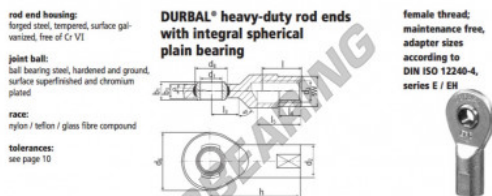

# Rótula SI

## EF30-20-501-DURBAL - EF30-20-501-DURBAL

<https://www.123rolamento.pt/rolamento-mancal/rotula/si/ef30-20-501-durbal>

EF30-20-501

order number		measurements [mm]											
type	right-hand thread	d <sub>1</sub>	d <sub>2</sub>	d <sub>3</sub>	d <sub>4</sub>	d <sub>5</sub>	d <sub>6</sub>	d <sub>7</sub>	d <sub>8</sub>	b <sub>1</sub>	b <sub>2</sub>	b <sub>3</sub>	h
EF 30	-20	-501	30	42	M 30 x 2	70	40,7	22	18	110			
measurements [mm]		weight			basic load rating		dyn.		stat.				
type	l	l <sub>3</sub>	l <sub>4</sub>	l <sub>5</sub>	SW	α <sub>1</sub> <sup>1</sup>	α <sub>2</sub> <sup>1</sup>	[kg]	C	C <sub>0</sub>	[N]	[N]	
EF 30	51	32			36	6,0	3,0	0,908	54000	141800			

## CARACTERÍSTICAS DO PRODUTO

Marca	DURBAL
Nº Ean13	3663952508504
Diâmetro interior	30 mm
Diâmetro exterior	70 mm
Espessura	22 mm
Tipo	SI
Peso	908 g
Linha	Rosca direita
Lubrificação	sem
Embalagem	1

[contato@123rolamento.pt](mailto:contato@123rolamento.pt)