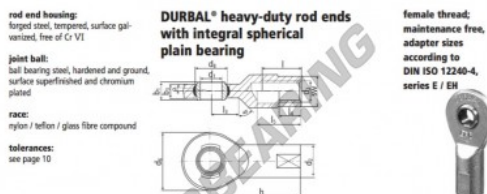

Rótula SI

EF35SO-22-501-DURBAL - EF35SO-22-501-DURBAL

<https://www.123rolamento.pt/rolamento-mancal/rotula/si/ef35so-22-501-durbal>

EF35SO-22-501

order number		measurements [mm]									
type	right-hand thread	d ₁	d ₂	d ₃	d ₄	d ₅	d ₆	b ₁	b ₂	b ₃	h
EF 35 SO -22	-501	35	51	M 36 x 2	82	47,0	25	20	130		
measurements [mm]		weight			basic load rating		dyn.		stat.		
type	l	l ₃	l ₄	l ₅	SW	α ₁ ¹	α ₂ ¹	[kg]	C	C ₀	
EF 35 SO	38	41	66	41		6,5	3,5	1,230	70400	180800	

CARACTERÍSTICAS DO PRODUTO

Marca	DURBAL
Nº Ean13	3663952508542
Diâmetro interior	35 mm
Diâmetro exterior	82 mm
Espessura	25 mm
Tipo	SI
Peso	1230 g
Linha	Rosca direita
Lubrificação	sem
Embalagem	1

contato@123rolamento.pt