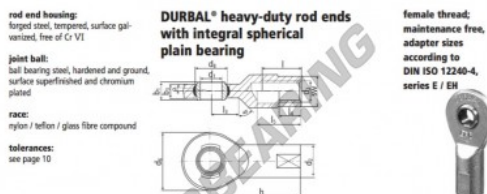

Rótula SI

EF35SO-22-502-DURBAL - EF35SO-22-502-DURBAL

<https://www.123rolamento.pt/rolamento-mancal/rotula/si/ef35so-22-502-durbal>

EF35SO-22-502

order number		measurements [mm]											
type	right-hand thread	d ₁	d ₂	d ₃	d ₄	d ₅	d ₆	d ₇	d ₈	b ₁	b ₂	b ₃	h
EF 35 SO -22	-502	35	51	M 36 x 2	82	47,0	25	20	130				
measurements [mm]		weight			basic load rating		dyn.		stat.				
type	l	l ₃	l ₄	l ₅	SW	α ₁ ¹	α ₂ ¹	[kg]	C	C ₀	[N]	[N]	[N]
EF 35 SO	38	41	66	41		6,5	3,5	1,230	70400	180800			

CARACTERÍSTICAS DO PRODUTO

Marca	DURBAL
Nº Ean13	3663952508559
Diâmetro interior	35 mm
Diâmetro exterior	82 mm
Espessura	25 mm
Tipo	SI
Peso	1230 g
Linha	Rosca esquerda
Lubrificação	sem
Embalagem	1

contato@123rolamento.pt