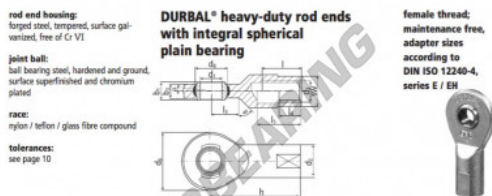

Rótula SI

EF40SO-22-501-DURBAL - EF40SO-22-501-DURBAL

<https://www.123rolamento.pt/rolamento-mancal/rotula/si/ef40so-22-501-durbal>

EF40SO-22-501

order number		measurements [mm]											
type	right-hand thread	d ₁	d ₂	d ₃	d ₄	d ₅	d ₆	d ₇	d ₈	b ₁	b ₂	b ₃	b ₄
EF 40 50	-22	-501	40	52	M 39 x 3	92	53.0	28	22	142			
measurements [mm]		weight											
type	l	l ₃	l ₄	l ₅	SW	α ₁ ¹	α ₂ ¹	kg	basic load rating		dyn. stat.		
EF 40 50	42	39	66	46		7.0	3.5	1,880	86000	222600			

CARACTERÍSTICAS DO PRODUTO

Marca	DURBAL
Nº Ean13	3663952508580
Diâmetro interior	40 mm
Diâmetro exterior	92 mm
Espessura	28 mm
Tipo	SI
Peso	1880 g
Linha	Rosca direita
Lubrificação	sem
Embalagem	1

contato@123rolamento.pt