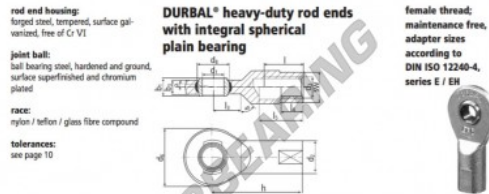

Rótula SI

EF60-20-502-DURBAL - EF60-20-502-DURBAL

<https://www.123rolamento.pt/rolamento-mancal/rotula/si/ef60-20-502-durbal>

EF60-20-502

order number		measurements [mm]									
type	right-hand thread	d ₁	d ₂	d ₃	d ₄	d ₅	b ₁	b ₂	b ₃	b ₄	h
EF 60	-20	-502	60	84	M 60 x 4	135	80,0	44	36	225	
measurements [mm]		weight		basic load rating							
type	l	l ₂	l ₄	l ₅	SW	α ₁ ¹ [°]	α ₂ ¹ [°]	W ₀₁	C ₁₀ [N]	C ₀₁ [N]	
EF 60	70	60	103	70		6,5	3,5	7,300	208000	532100	

CARACTERÍSTICAS DO PRODUTO

Marca	DURBAL
Nº Ean13	3663952508689
Diâmetro interior	60 mm
Diâmetro exterior	135 mm
Espessura	44 mm
Tipo	SI
Peso	7300 g
Linha	Rosca esquerda
Lubrificação	sem
Embalagem	1

contato@123rolamento.pt