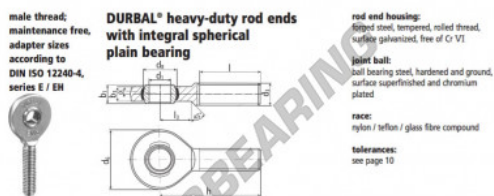

Rótula SA EM06-20-502-DURBAL - EM06-20-502-DURBAL

<https://www.123rolamento.pt/rolamento-mancal/rotula/sa/em06-20-502-durbal>

EM06-20-502

order number		measurements [mm]						
type	right thread	d ₁	d ₃	d ₅	d ₆	b ₁	b ₃	h
EM 06	-20	6	M 6	20	10,0	6	4	36
measurements [mm]		weight			basic load rating		stat.	
type	l	b ₃	d ₁ ^h	d ₃ ^h	[kg]	C	C ₀	[N]
EM 06	22	11	13,0	6,5	0,014	2500	6400	

CARACTERÍSTICAS DO PRODUTO

Marca	DURBAL
Nº Ean13	3663952508733
Diâmetro interior	6 mm
Diâmetro exterior	20 mm
Espessura	6 mm
Tipo	SA
Peso	14 g
Linha	Rosca esquerda
Lubrificação	sem
Embalagem	1

contato@123rolamento.pt