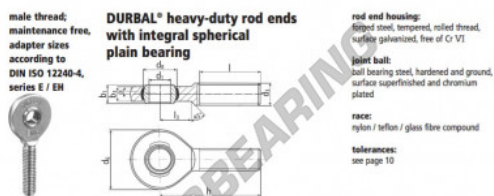

## Rótula SA EM10-20-502-DURBAL - EM10-20-502-DURBAL

<https://www.123rolamento.pt/rolamento-mancal/rotula/sa/em10-20-502-durbal>

EM10-20-502

order number		measurements [mm]					
type	right thread	d <sub>1</sub>	d <sub>3</sub>	d <sub>5</sub>	b <sub>1</sub>	b <sub>3</sub>	h
EM 10	-20	10	M 10	28	16,0	9	6
		measurements [mm]		weight		basic load rating	
type		l	b <sub>3</sub>	d <sub>1</sub> <sup>h</sup>	d <sub>3</sub> <sup>h</sup>	C	C <sub>10</sub>
EM 10		29	15	12,0	6,0	0,041	6400
							16800

### CARACTERÍSTICAS DO PRODUTO

Marca	DURBAL
Nº Ean13	3663952508771
Diâmetro interior	10 mm
Diâmetro interior	0.394" inch
Diâmetro exterior	28 mm
Diâmetro exterior	1.102" inch
Espessura	9 mm
Espessura	0.354" inch
Tipo	SA
Peso	41 g
Linha	Rosca esquerda
Lubrificação	sem
Embalagem	1