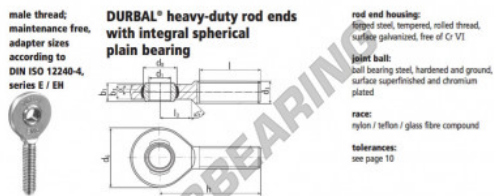

Rótula SA

EM15-20-501-DURBAL - EM15-20-501-DURBAL

<https://www.123rolamento.pt/rolamento-mancal/rotula/sa/em15-20-501-durbal>

EM15-20-501

order number		measurements [mm]					
type	right thread	d ₁	d ₃	d ₆	b ₁	b ₃	h
EM 15	-20	15	M 14	38	22,0	12	9 63
measurements [mm]		weight		basic load rating		stat.	
type	l	b ₃	d ₁ ^h	d ₃ ^h	[kg]	C	C ₀
EM 15	36	18	8,5	4,5	0,110	13400	39600

CARACTERÍSTICAS DO PRODUTO

Marca	DURBAL
Nº Ean13	3663952508801
Diâmetro interior	15 mm
Diâmetro exterior	38 mm
Espessura	12 mm
Tipo	SA
Peso	110 g
Linha	Rosca direita
Lubrificação	sem
Embalagem	1

contato@123rolamento.pt