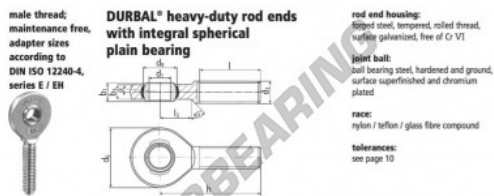

Rótula SA EM15-20-502-DURBAL - EM15-20-502-DURBAL

<https://www.123rolamento.pt/rolamento-mancal/rotula/sa/em15-20-502-durbal>

EM15-20-502

order number		measurements [mm]					
type	right thread	d ₁	d ₃	d ₆	b ₁	b ₃	h
EM 15	-20	15	M 14	38	22,0	12	9
		measurements [mm]		weight		basic load rating	
type	l	b ₃	d ₁ ¹⁾	d ₃ ¹⁾	[kg]	C	C ₁₀
EM 15	36	18	8,5	4,5	0,110	13400	39600

CARACTERÍSTICAS DO PRODUTO

Marca	DURBAL
Nº Ean13	3663952508818
Diâmetro interior	15 mm
Diâmetro exterior	38 mm
Espessura	12 mm
Tipo	SA
Peso	110 g
Linha	Rosca esquerda
Lubrificação	sem
Embalagem	1

contato@123rolamento.pt