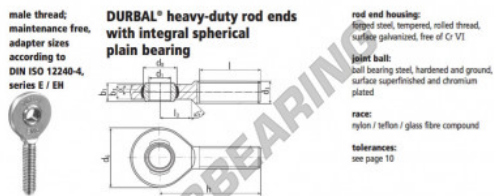

Rótula SA EM30-20-502-DURBAL - EM30-20-502-DURBAL

<https://www.123rolamento.pt/rolamento-mancal/rotula/sa/em30-20-502-durbal>

EM30-20-502

order number		measurements [mm]						
type	right thread	d ₁	d ₃	d ₅	b ₁	b ₃	h	
EM 30	-20	30	M 30 x 2	70	40,7	22	18 110	
measurements [mm]		weight		basic load rating				
type	l	b ₃	d ₁ ^h	d ₃ ^h	[kg]	C [N]	C ₁₀ [N]	
EM 30	66	35	6,0	3,0	0,785	54000	141800	

CARACTERÍSTICAS DO PRODUTO

Marca	DURBAL
Nº Ean13	3663952508894
Diâmetro interior	30 mm
Diâmetro interior	1.181" inch
Diâmetro exterior	70 mm
Diâmetro exterior	2.756" inch
Espessura	22 mm
Espessura	0.866" inch
Tipo	SA
Peso	785 g
Linha	Rosca esquerda
Lubrificação	sem
Embalagem	1