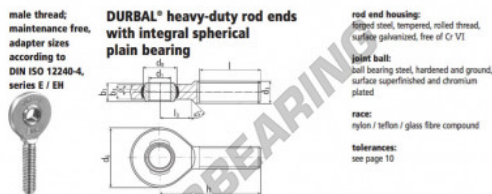

Rótula SA

EM40SO-21-502-DURBAL - EM40SO-21-502-DURBAL

<https://www.123rolamento.pt/rolamento-mancal/rotula/sa/em40so-21-502-durbal>

EM40SO-21-502

order number		measurements [mm]						
type	right thread	d ₁	d ₃	d ₆	b ₁	b ₃	h	
EM 40 SO -21	-502	40	M 39 x 3	92	53,0	28	22 150	
measurements [mm]		weight		basic load rating				
type	l	b ₃	d ₁ ^h [mm]	d ₃ ^h [mm]	[kg]	dyn. C [N]	stat. C ₀ [N]	
EM 40 SO	99	42	7,0	3,5	1,785	86000	222600	

CARACTERÍSTICAS DO PRODUTO

Marca	DURBAL
Nº Ean13	3663952508948
Diâmetro interior	40 mm
Diâmetro exterior	92 mm
Espessura	28 mm
Tipo	SA
Peso	1785 g
Linha	Rosca esquerda
Lubrificação	sem
Embalagem	1

contato@123rolamento.pt